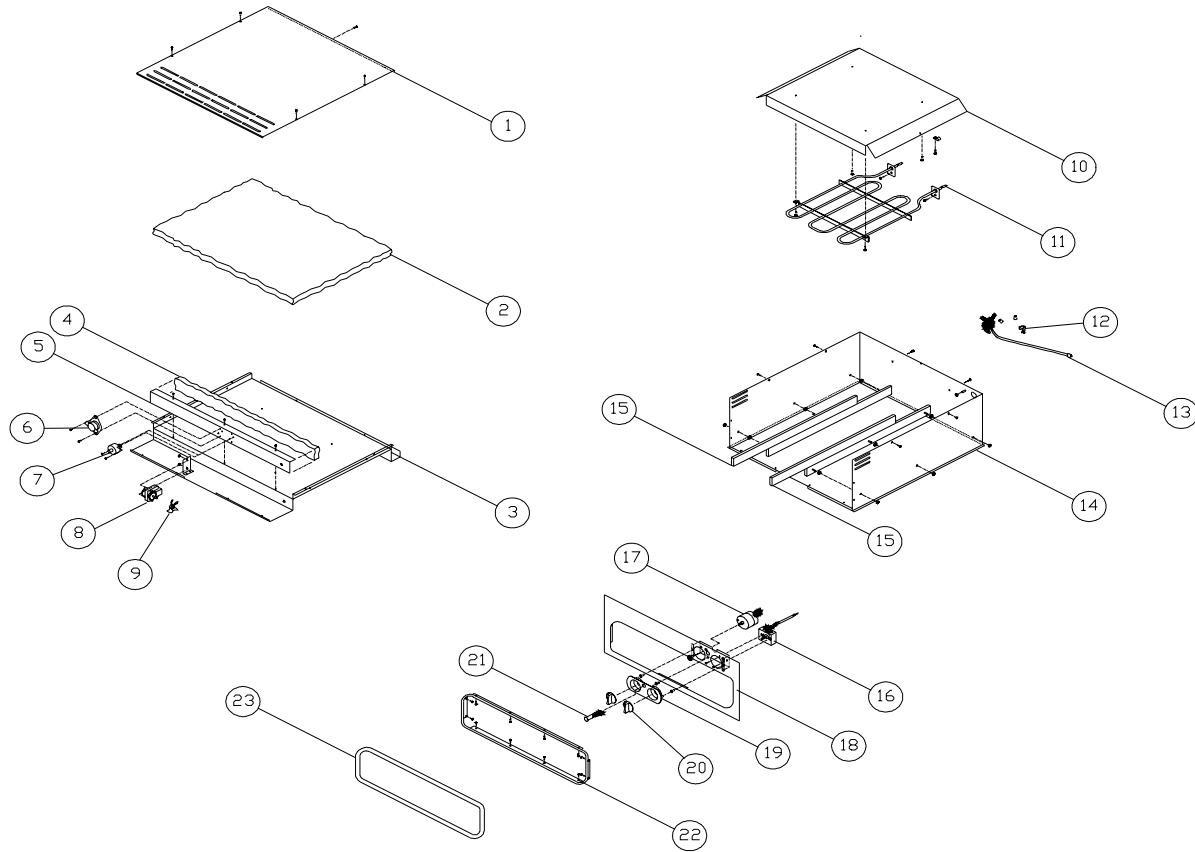

# DWO Warming Oven Chassis

REF.#	DESCRIPTION	DWO24	DWO27	DWO30
1	Top Cover	26667	26671	26671
2	Top Insulation	82624	82626	82626
3	Top Can Assembly	27221	27222	27222
4	Control Insulation	82625	82627	82627
5	Insulation Cover	26672	26673	26673
6	Thermal Fan Switch	82354	82354	82354
7	High Temperature Limit	82353	82353	82353
8	Cooling Fan Motor	82276	82276	82276
9	Cooling Fan Blade	82277	82277	82277
10	Reflector	26668	26668	26668
11	Heating Element	82351	82351	82351
12	Bushing, Strain Relief	83141	83141	83141
13	Power Supply Cord	82562	82562	82562
14	Cabinet Weldment	27206	27204	27204
15	Slide, LH	82264	82264	82264
*	Slide, RH	82279	82279	82279
16	Thermostat	82270	82270	82270
17	Timer Assembly	13169	13169	13169
18	Front Frame	27215 A/B/R/W	27216 A/B/R/W	27216 B/R
19	Bezel, Control Panel	82257 B/G	82257 B/G	82257 B/G
20	Knob, Timer/Temp. Control	82267 B/G	82267 B/G	82267 B/G
21	Indicator Light	82262	82262	82262
22	Gasket Retaining Trim	26680	26681	26681
23	Gasket, Drawer	82271 G	82280 G	82280 G
	Thermostat Clip	83436	83436	83436
**	Wire Harness Assembly	62629	62629	62629